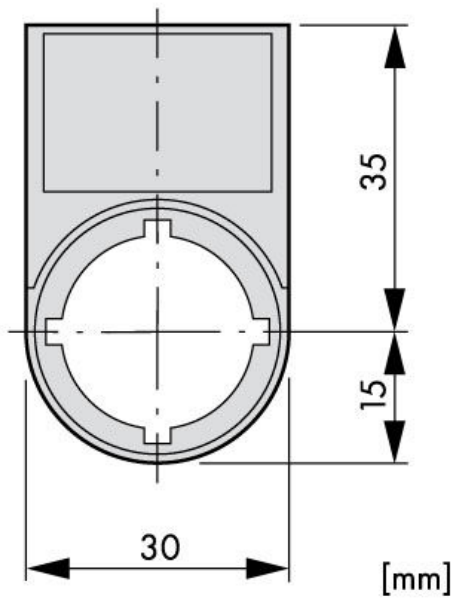

Date tehnice pentru produs: MM218300--

Eticheta cu suport 30x50mm "Off"

Fișe tehnice

Serie	MM
Iluminat	No
Formă constructivă	Labeling material
Rezistența la șoc	30G
Temperatura ambiantă pentru montaj deschis (°C)	-25°C...+70°C
Condiții climatice	Căldură umedă ciclică, conform cu IEC 60068-2-30 Căldură umedă constantă, conform cu IEC 60068-2-78
Standard	IEC EN 60947 VDE 0660
Mounting position	any
Tip	M22S-ST-GB5

Maßbild**Maßbild**

Descriere

Eticheta cu suport 30x50mm "Off"

Cod comandă

MM218300