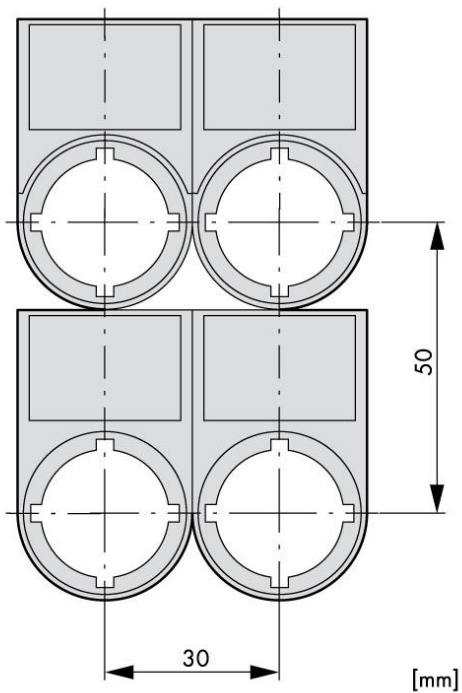

Date tehnice pentru produs: MM218300--

Eticheta cu suport 30x50mm "Off"

Fișe tehnice

Serie	MM
Iluminat	No
Formă constructivă	Labeling material
Rezistența la șoc	30G
Temperatura ambiantă pentru montaj deschis (°C)	-25°C...+70°C
Condiții climatice	Căldură umedă ciclică, conform cu IEC 60068-2-30 Căldură umedă constantă, conform cu IEC 60068-2-78
Standard	IEC EN 60947 VDE 0660
Mounting position	any
Tip	M22S-ST-GB5

Maßbild**Maßbild**

Descriere

Eticheta cu suport 30x50mm "Off"

Cod comandă

MM218300